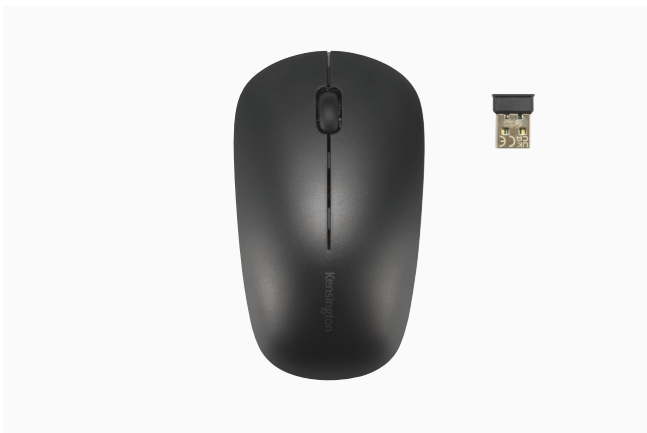

Spildafvisende beskyttelse

Et tastaturdesign med forseglet membran sikrer, at evt. spild af vand, kaffe eller andre væsker ikke beskadiger elektronikken og kan nemt tørres ren.

LED-indikatorer

Praktiske LED-indikatorer giver dig en visuel bekræftelse af batteriets levetid, Num Lock, Caps Lock og parringsstatus