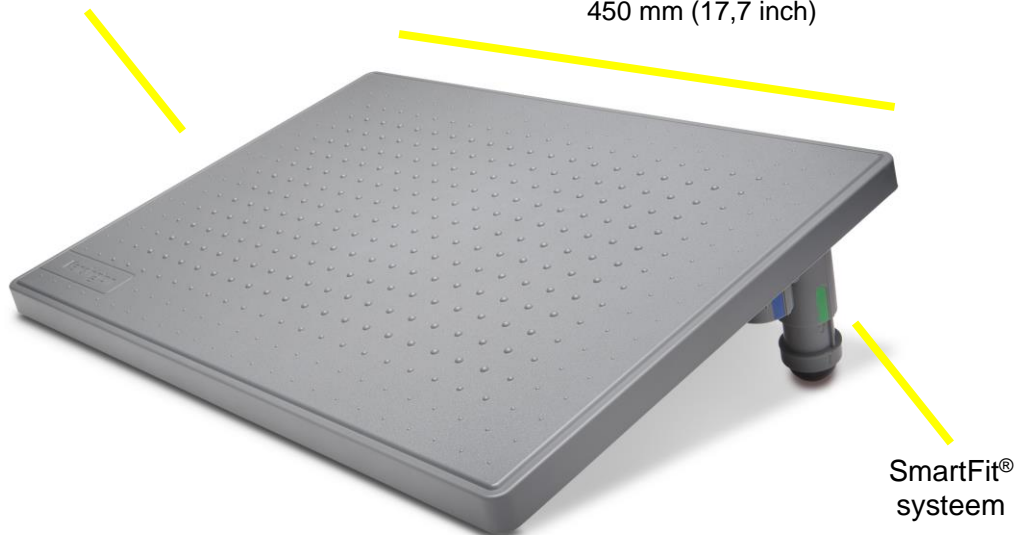

TECHNISCHE GEGEVENS

PRODUCTAFMETINGEN

- **Afmetingen eenheid**
 - Breedte: 450 mm (17,7 inch)
 - Diepte: 340 mm (13,4 inch)
 - Hoogte: 100-140 mm (3,9-5,5 inch)
 - Dikte platform: 20 mm (0,8 inch)
- **Productgewicht:** 1,1 kg
- **SmartFit® hoogte/hoek verstellen**
 - Groen: 140 mm (5,5 inch); 20°
 - Blauw: 130 mm (5,1 inch); 18°
 - Rood: 120 mm (4,7 inch); 16°
 - Geel: 100 mm (3,9 inch); 12°

AFMETINGEN VERPAKKING

- **Type verpakking:** Retail-does
- **Afmetingen verpakking**
 - Breedte: 462 mm (18,2 inch)
 - Diepte: 345 mm (13,6 inch)
 - Hoogte: 49 mm (1,9 inch)
 - Gewicht: 1,4 kg
- **Buitenste does:** 4 stuks
 - Breedte: 480 mm (18,9 inch)
 - Diepte: 370 mm (14,6 inch)
 - Hoogte: 230 mm (9,1 inch)
 - Gewicht: 6,1 kg
- **Inhoud verpakking**
 - Een Kensington SmartFit Voetensteun
 - Snelstartgids
 - Garantie-informatie

VOORKANT

Antislip
onderkantBreed platform
450 mm (17,7 inch)

ZIJKANT

SmartFit® hoogtes/hoek

Groen: 140 mm (5,5 inch); 20°
Blauw: 130 mm (5,1 inch); 18°
Rood: 120 mm (4,7 inch); 16°
Geel: 100 mm (3,9 inch); 12°