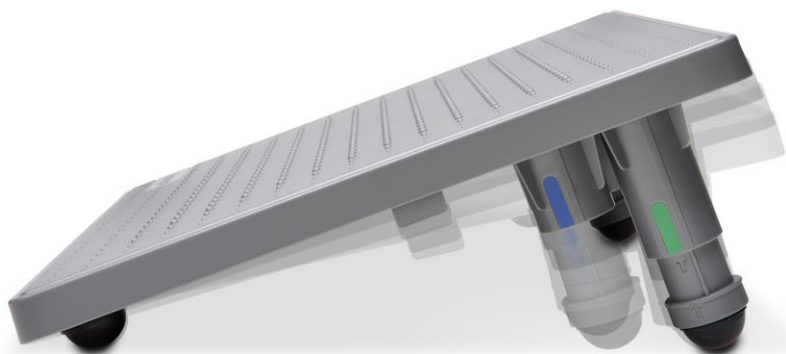

SmartFit® SoleMate™ Voetensteun

Onderdeelnummer: K50416EU

UPC-code: 5028252596701

De SmartFit® SoleMate™ Voetensteun stimuleert een gezonde houding, bevordert de doorbloeding en biedt extra comfort voor rug en benen. Ergonomisch ontworpen voor het bevorderen van welzijn en een hogere productiviteit. De SmartFit SoleMate Voetensteun is voorzien van Kensington's gepatenteerde SmartFit technologie. Hiermee kunt u eenvoudig de juiste stand kiezen en de hoogte en hoek volledig naar wens aanpassen. Een ideale voetensteun voor moderne thuiswerkplekken of flexwerklocaties.

FUNCTIES EN VOORDELEN

- **Ergonomisch verantwoord ontwerp** dat een gezonde houding stimuleert, de doorbloeding bevordert en extra comfort voor rug en benen biedt
- **SmartFit® systeem** maakt het eenvoudiger om de ideale ergonomische hoogte te kiezen op basis van wetenschappelijk onderzoek, wat zorgt voor optimaal comfort en verbeterde productiviteit
- **In hoek en schuine verstelbaar** zodat u de voetensteun naar wens kunt kantelen (in een hoek van 12-20°, 4 kantelstanden met hoogteposities van 100-140 mm (3,9-5,5 inch))
- **Antislip onder- en bovenkant** zorgen ervoor dat uw voeten en de voetensteun geurende de werkdag op hun plek blijven
- **Eenvoudig te reinigen oppervlak** kan met warm water worden schoongeveegd
- **Breed platform** biedt volop ruimte voor gebruikers die hun voeten graag verder uit elkaar plaatsen
- **Niet-giftige materialen** die onafhankelijk zijn gecertificeerd voor veiligheid en naleving van voorschriften
- **Professioneel prestatiegericht ontwerp** combineert functionaliteit met een geraffineerd ontwerp en duurzame onderdelen

VOORKANT

Antislip
onderkantBreed platform
450 mm (17,7 inch)

ZIJKANT

SmartFit® hoogtes/hoek

Groen: 140 mm (5,5 inch); 20°
Blauw: 130 mm (5,1 inch); 18°
Rood: 120 mm (4,7 inch); 16°
Geel: 100 mm (3,9 inch); 12°