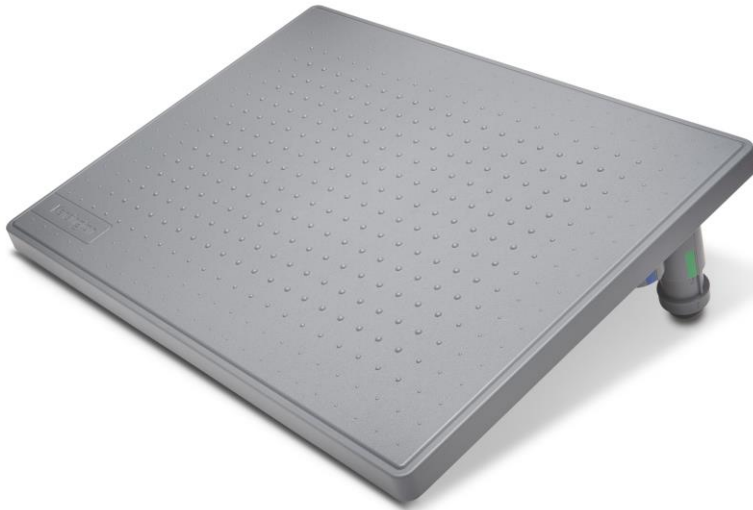

SmartFit® SoleMate™ Voetensteun

Onderdeelnummer: K50416EU

UPC-code: 5028252596701

De SmartFit® SoleMate™ Voetensteun stimuleert een gezonde houding, bevordert de doorbloeding en biedt extra comfort voor rug en benen. Ergonomisch ontworpen voor het bevorderen van welzijn en een hogere productiviteit. De SmartFit SoleMate Voetensteun is voorzien van Kensington's gepatenteerde SmartFit technologie. Hiermee kunt u eenvoudig de juiste stand kiezen en de hoogte en hoek volledig naar wens aanpassen. Een ideale voetensteun voor moderne thuiswerkplekken of flexwerklocaties.

FUNCTIES EN VOORDELEN

- **Ergonomisch verantwoord ontwerp** dat een gezonde houding stimuleert, de doorbloeding bevordert en extra comfort voor rug en benen biedt
- **SmartFit® systeem** maakt het eenvoudiger om de ideale ergonomische hoogte te kiezen op basis van wetenschappelijk onderzoek, wat zorgt voor optimaal comfort en verbeterde productiviteit
- **In hoek en schuine verstelbaar** zodat u de voetensteun naar wens kunt kantelen (in een hoek van 12-20°, 4 kantelstanden met hoogteposities van 100-140 mm (3,9-5,5 inch))
- **Antislip onder- en bovenkant** zorgen ervoor dat uw voeten en de voetensteun geurende de werkdag op hun plek blijven
- **Eenvoudig te reinigen oppervlak** kan met warm water worden schoongeveegd
- **Breed platform** biedt volop ruimte voor gebruikers die hun voeten graag verder uit elkaar plaatsen
- **Niet-giftige materialen** die onafhankelijk zijn gecertificeerd voor veiligheid en naleving van voorschriften
- **Professioneel prestatiegericht ontwerp** combineert functionaliteit met een geraffineerd ontwerp en duurzame onderdelen