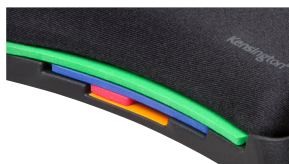

自分のサイズに合わせてマウス動作を快適に

SmartFit® リストレスト付 マウスパッド

重ね合わせたパッドを調節することで、
作業に丁度良い高さにあわせることができる
マウスパッドです。

■ Kensington SmartFit®システム

体に負担をかけない作業環境を、
SmartFit®システムで最適に
カスタマイズすることができます。

1日あたり平均7時間の着座によるデスクワークは、身体にかかる負担が大きく、腰痛などの不調の原因となるといわれています。身体にかかる負担を軽減し、快適な作業環境を簡単にセットすることができます。

1.

同梱のサイズチャートで中指を基準に手のひらに一番近い色を確認します。

2.

製品にサイズチャートと同じ色のマークがついているので、手のひらの色にしたがって高さを調整します。

3.

製品の取扱説明書にしたがって、身体に負担をかけにくい角度であることを確認してご利用ください。

■ ジェルリストパッド

手首のカーブに合わせた構造で、なめらかな表面がスクロールやクリックをする際も手首の負担を軽減し、長時間の作業をサポートします。

■ 抗菌素材

表面は抗菌素材で、汚れやにおいを防ぎます。

■ 滑り止め防止

生産性を最大限に高めるために、マウスパッドの底面は滑り止め防止素材になっており、PC作業中もズレません。

■ 製品仕様

製品名	品番	本体サイズ	重量	JAN	
SmartFit® リストレスト付 マウスパッド	K55793JP	W 26.2cm x H 25.5 cm x D 3 cm	270 g	4995364271158	
ケース梱包時サイズ	重量	マスターケースサイズ	重量	マスターケース入り数	保証期間
W 21 cm x H 29 cm x D 2.5 cm	380 g	W 31 cm x H 22 cm x D 12.5 cm	1.76 kg	4	1年