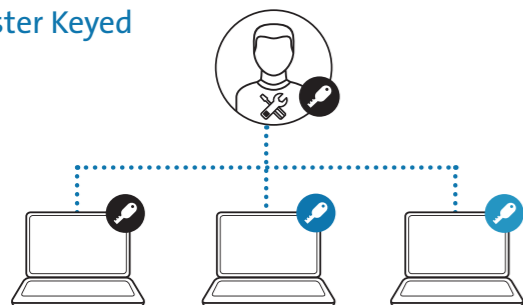

Surface™ Studio Løsninger

Låsekit til Surface™ Studio K67976WW
Fæster Studio til et bord eller fast sikret punkt
Til Surface Studio & Surface Studio 2

ErgoSoft™ håndledsstøtte til slim keyboards K50434EU
Ekstrem blød overflade understøttet af gelpude
Optimerer komforten

SmartFit® Pro Elite Ergonomisk fod støtte K50345EU
Løfter benene for at forbedre kropsholdningen og cirkulationen

VeriMark™ Fingerprint Key – Designet til Surface K64707EU
Giver universel 2.-faktors godkendelses sikkerhed

Pro Fit® Vertical Ergo trådløs mus K75501EU
Ergonomisk mus forbindes trådløst via 2.4GHz

Kensington Låse – Bruger specificerede løsninger

Bruger specificerede løsninger er den mest populære sikkerheds løsning til enhver virksomhed. Den giver kontrol over udstyr samt sikrer medarbejderne fra at få stjålet laptops og dermed også data. Vælg fra en af disse muligheder, afhængig af hvilken tilgang og sikkerhed der passer til dig:

Master Keyed