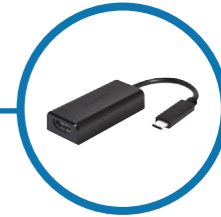

USB-C™ til HDMI 4K Adapter

K33993WW

Tilslut til en Ultra HD monitor nemt og hurtigt