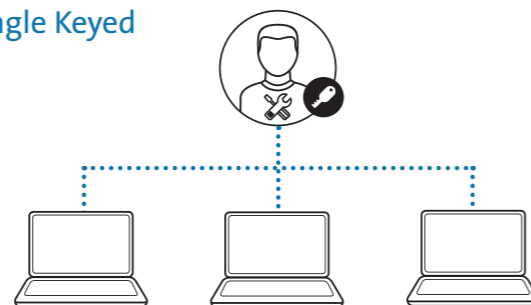

Single Keyed