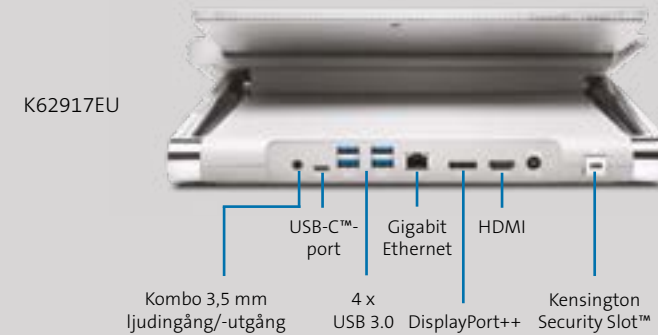

SD7000 Surface™ Pro-dockningsstation

SD7000 levererar den ultimata Surface™-upplevelsen. SD7000 som bygger på Microsofts egenutvecklade Surface Connect-teknik är en kraftfull dockningsstation som ger användarna möjlighet att använda två externa bildskärmar, USB-kringutrustning och ett kabelanslutet nätverk.