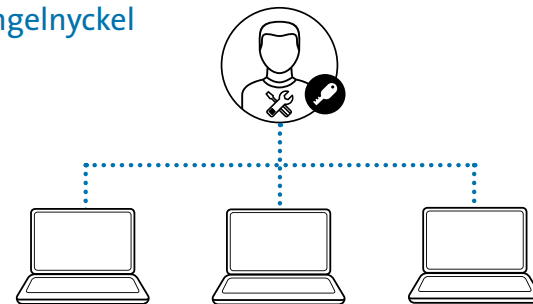

Singelnyckel