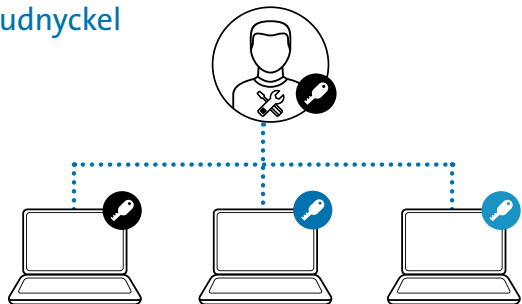

Surface™ Studio Solutions

Låskit för Surface™ Studio
K67976WW
Gör det möjligt för Studio att förankras till fasta föremål
För Surface Studio och Surface Studio 2

ErgoSoft™ handledsstöd för smala tangentbord
K50434EU
Ultramjukt yttre med gelvaddering optimerar komforten

SmartFit® Pro Elite ergonomiskt fotstöd
K50345EU
Lyfter benen för att förbättra hållning och cirkulation

VeriMark™ Fingerprint Key - Designed for Surface
K64707EU
Ger universell 2-steps-autentiseringssäkerhet

Pro Fit® Vertical Ergo trådlös mus
K75501EU
Ergonomisk mus som ansluter trådlöst via 2,4GHz

Kensington-lås - Anpassade nyckellösningar

Den anpassade, nyckelförsedda lösningen är det populäraste säkerhetsalternativet för företag och institutioner. Du får mer kontroll över utrustningen samtidigt som du skyddar personalen från stölder av bärbara datorer och information. Välj bland ett av de tydliga alternativen för typen av åtkomst och kontroll som passar för dig:

Huvudnyckel