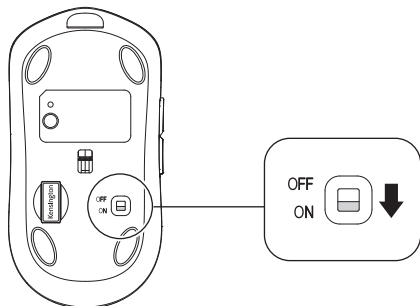

# MY430 Quick Start Guide / Guide de démarrage rapide

K72486  
901-8374-00

- 1** Power On  
Mise sous tension

- 2** **a** Connect with 2.4GHz USB Receiver  
Connexion avec le récepteur USB 2,4 GHz

- b**
- Plug in USB dongle / Branchez le dongle USB
  - Connects automatically / Connexion automatique