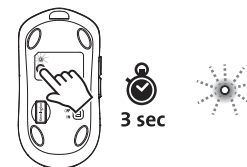

MY430 Quick Start Guide / Guide de démarrage rapide

K72486
901-8374-00

1. **1** Power On
   Mise sous tension

1. **2** **a** Connect with 2.4GHz USB Receiver
   Connexion avec le récepteur USB 2,4 GHz

1. **b**
2. Plug in USB dongle / Branchez le dongle USB
   - Connects automatically / Connexion automatique

USB-A

1. **a** Connect with Bluetooth®
   Connexion avec Bluetooth®

b

c

Konnect™ Software for Customization:
Konnect™ Logiciel de personnalisation:
www.Kensington.com/software/hub

Instruction Guide and Support:
Guide d'instructions et soutien:
www.Kensington.com/MY430

Kensington®