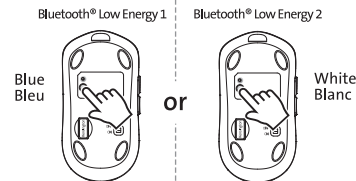

1. **a** Connect with Bluetooth®
   Connexion avec Bluetooth®

b