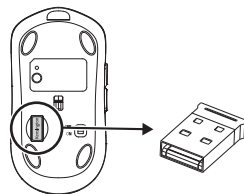

# MY430 Quick Start Guide / Guide de démarrage rapide

K72486  
901-8374-00

- 1** Power On  
Mise sous tension

- 2** **a** Connect with 2.4GHz USB Receiver  
Connexion avec le récepteur USB 2,4 GHz

- b**
- Plug in USB dongle / Branchez le dongle USB
  - Connects automatically / Connexion automatique