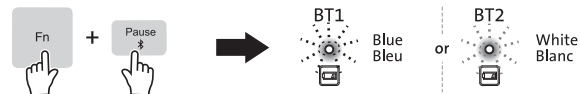

## 2 a Connect with 2.4GHz USB Receiver Connexion avec le récepteur USB 2,4 GHz

- b**
- Plug in USB dongle / Branchez le dongle USB
  - Connects automatically / Connexion automatique

**!** TIP: Stay within 10m (33 ft) of device  
**!** ASTUCE : Restez à moins de 10 m (33 pi) de l'appareil

## a Connect with Bluetooth® Connexion avec Bluetooth®

- b**
- 3 secs / 3 s

- c**
- 30 secs / 30 s
- BT1 Blue Bleu or BT2 White Blanc

- d**
- 3 min
- BT1 Blue Bleu or BT2 White Blanc

Konnect™ Software for Customization:  
Konnect™ Logiciel de personnalisation:  
[www.Kensington.com/software/hub](http://www.Kensington.com/software/hub)