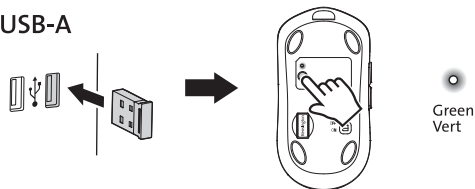

MY430 Quick Start Guide / Guide de démarrage rapide

K72486
901-8374-00

1. **1** Power On
   Mise sous tension

1. **2** **a** Connect with 2.4GHz USB Receiver
   Connexion avec le récepteur USB 2,4 GHz

1. **b**
2. Plug in USB dongle / Branchez le dongle USB
   - Connects automatically / Connexion automatique

USB-A

1. **a** Connect with Bluetooth®
   Connexion avec Bluetooth®

b

c

Konnect™ Software for Customization:
Konnect™ Logiciel de personnalisation:
www.Kensington.com/software/hub

Instruction Guide and Support:
Guide d'instructions et soutien:
www.Kensington.com/MY430

Kensington®