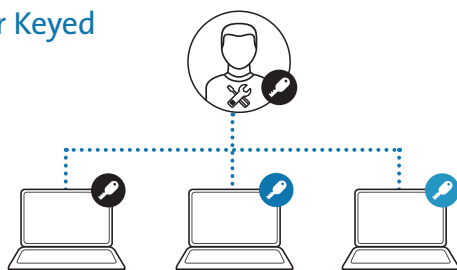

Master Keyed

Jeder Computer hat sein eigenes, einzigartiges Schloss mit passendem Schlüssel. Ein Generalschlüssel kann alle Schlösser öffnen. Jeder Benutzer hat seinen individuellen Zugang, wobei der IT-Manager Zugriff zu allen Geräten und Daten hat.