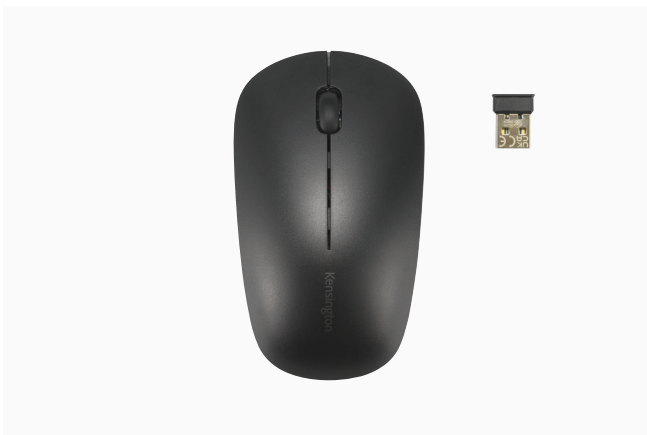

Door het robuuste design en de praktische productiviteitsfuncties, kunt u met de KM270 de hele dag door efficiënt te werk gaan. De desktopset is voorzien van een full-size toetsenbord met een speciale Copilot-toets**, een morsbestendig ontwerp en een geluidloos klikkende muis.

Oplaadbare batterijen van 500 mAh

Tot 3 maanden productiviteit na één keer opladen. USB-A naar USB-C® oplaadkabel inbegrepen.

Full-size toetsenbord met speciale Copilot-toets**

De ISO-toetsenbordindeling met 6 rijen membraantoetsen en een numeriek toetsenblok is ideaal voor mensen die blind typen en hun productiviteit willen optimaliseren. Met de speciale Copilot-toets hebt u AI-assistentie binnen handbereik. Met het vergrendelen van de functietoetsen kunt u eenvoudig schakelen tussen standaardfuncties en speciale mediafuncties.**

Handige LED-indicatoren bieden visuele bevestiging voor batterijduur, Num Lock, Caps Lock, Scroll Lock en koppelingsstatus.

Geluidloos klikkende muis voor links- en rechtshandig gebruik

Aanzienlijk stiller dan een standaardmuis voor meer rust op drukke werkplekken. De muis is comfortabel voor zowel links- als rechtshandige gebruikers met een scrollwiel in het midden en drie knoppen voor efficiënt klikken en scrollen.