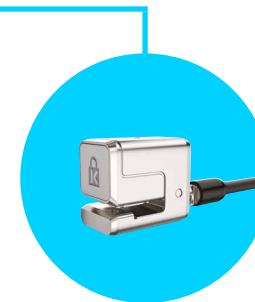

LUCCHETTO PER SURFACET™ PRO E SURFACE GO

SOLUZIONI PERSONALIZZATE

Le organizzazioni possono personalizzare il proprio ecosistema di lucchetti per soddisfare le proprie esigenze