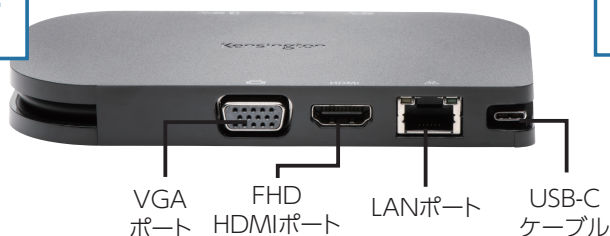

Designed for Microsoft Surface

SD1610P USB-C モバイルドッグ パススルーチャージング

Surface Go, Go2, Go3,
Surface Pro 7, 7+, 8, X,
Surface Laptop Go,
Surface Laptop 3,4,
Surface Book 1,2,3,

Microsoft Surfaceの
ためにデザイン開発さ
れた製品です。

Designed for
Microsoft Surface

リモートオフィスや会議室などでSurface Goや
Surface Book2に接続して、機能を拡張することができます。

正面

VGA
ポート FHD
HDMIポート LANポート USB-C
ケーブル

裏面

USB-A
3.0ポートx2 USB-C
ポート

Windows OS対応

USB-CポートのSurfaceデバイスの
Windows OS対応。

USB-Cパススルー給電

外出先でUSB-Cで接続すればノートPCやア
クセサリーに60Wの 強力給電可能。余計な
バッテリーの持ち運びは不要です。

多様なビデオ接続

HDMI (4K@30Hz) またはVGA Full HD (1920
x1080p) での接続可能。どのようなAV環境に
も対応し、余計なアダプターの持ち運びが不要
になります。*ビデオの出力にはホストデバイスが
USB-CのDisplayPort™ Alt Modeのサポートが必要
です。