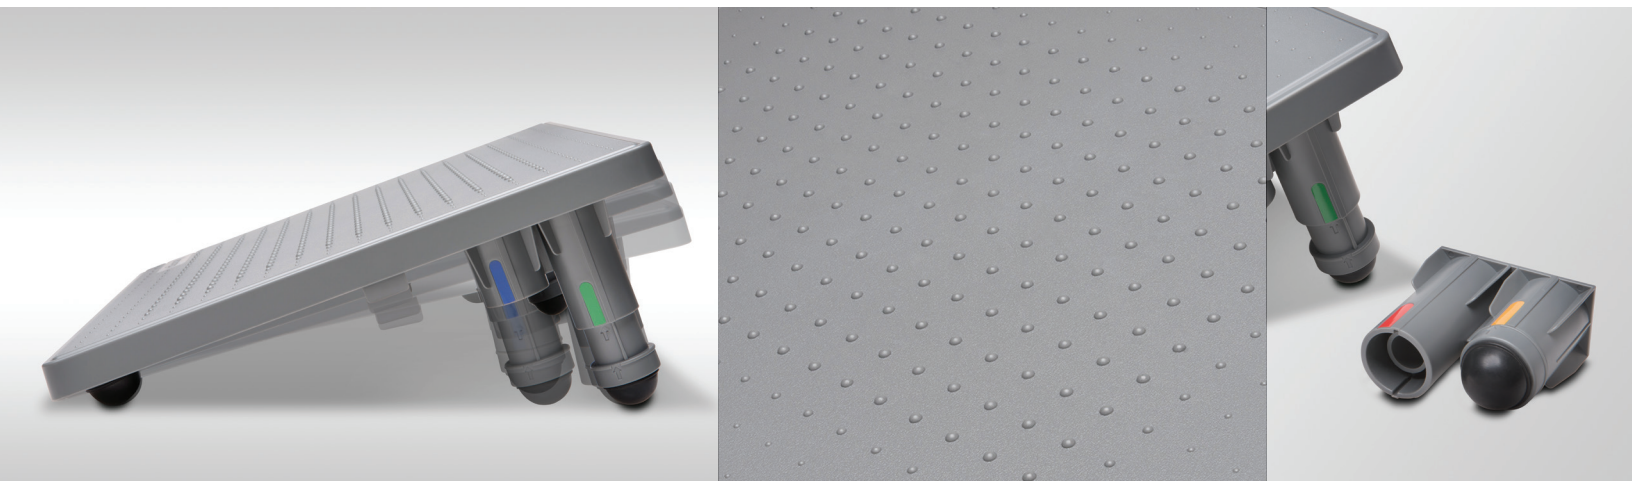

# Die Fußstütze für höchsten Komfort

## SmartFit® SoleMate™ Fußstütze

Verbessern Sie Ihre Haltung, fördern Sie Ihre Durchblutung und profitieren Sie dabei vom Rücken- und Beincomfort mit der SmartFit® SoleMate™ Fußstütze. Das Design berücksichtigt ergonomische Standards und somit fördert die SmartFit® SoleMate™ Fußstütze das Wohlbefinden und steigert die Produktivität. Die patentierte SmartFit®-Technologie von Kensington vereinfacht die individuelle Einstellung und ermöglicht dem Benutzer die Anpassung der Höhe und des Winkels für individuellen Komfort. Eine ideale Fußstütze für das moderne Home Office oder Gemeinschaftsarbeitsplätze.

Ergonomic  
Design

SmartFit®  
System

## Merkmale & Vorteile:

- Das **ergonomische Design** fördert nachweislich eine bessere Körperhaltung und verbesserte Durchblutung und erhöht den Rücken- und Beincomfort während des Sitzens
- Das **SmartFit®-System** vereinfacht die ergonomisch optimale Höheneinstellung basierend auf wissenschaftlichen Erkenntnissen für höchsten Komfort und gesteigerter Arbeitsleistung
- **Neigung & Winkel** können individuell vom Benutzer eingestellt werden (Winkel: 12°–20°; 4 Neigungswinkel mit Höhen von 100-140 mm)
- Die **rutschfeste Unterseite und Oberfläche** sorgen den ganzen Tag für einen sicheren Halt
- Das **leicht zu reinigende Material** kann mit warmem Wasser gereinigt werden
- Die **breite Plattform** bietet bequem Platz für Benutzer, die eine breitere Position bevorzugen
- Frei von **gesundheitsschädlichen Materialien** zertifiziert nach Sicherheitsrichtlinien
- **Professionelles, leistungsorientiertes Design**, das funktionale und raffinierte, schlichte Eleganz mit langlebigen Komponenten kombiniert