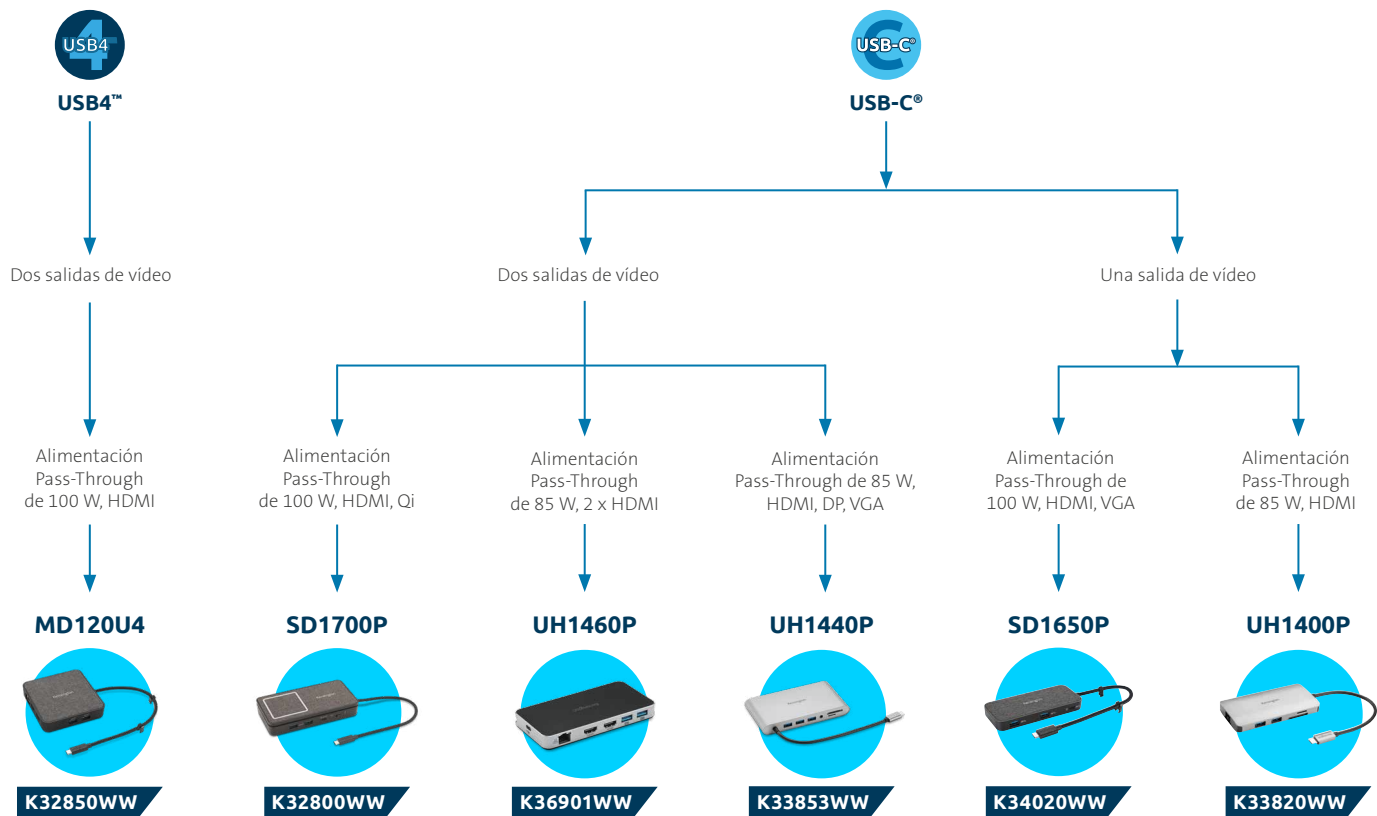

Adaptador de corriente de Europa Adaptador de corriente de Reino Unido

K33480EU

K33480UK

REPLICADOR DE PUERTOS USB-C Y USB-A 4K DUAL SD4750P CON SUMINISTRO DE ALIMENTACIÓN DE 85 W

Adaptadores de corriente de Europa y Reino Unido

K39105EU

REPLICADOR DE PUERTOS 2K DUAL USB-A SD3600

Adaptadores de corriente de Europa, Reino Unido, Estados Unidos y Australia

K33991WW

Replicadores de puertos USB-C®/USB-A: toda la gama a simple vista

| | SD4841P | SD4839P | SD4750P | SD3600 |
|----------------------------|--|--|---|--|
| Código de artículo | K33557EU | K33480EU K33480UK | K39105EU | K33991WW |
| Conectividad | USB-C | USB-C | USB-C & USB-A | USB-A |
| Suministro de alimentación | 100 W | 85 W | 85 W | |
| Monitores y resolución | Hasta 3 x 4K @ 30 Hz (DP1.4/HBR3 DSC) | Hasta 3 x 4K @ 30 Hz (DP1.4/HBR3 DSC) | 2 x 4K @ 30 Hz | 2 x 2K @ 30 Hz |
| Puertos de vídeo | 2 x DP++ 1.4, 1 x HDMI 2.0 | 2 x DP++ 1.4, 1 x HDMI 2.0 | 2 x DisplayPort 1.2++, 2 x HDMI | 1 x HDMI, 1 x DVI (con adaptadores DVI-VGA + DVI-HDMI incluidos) |
| Puertos de audio | 1 puerto de audio combinado de 3,5 mm (entrada/salida) | 1 puerto de audio combinado de 3,5 mm (entrada/salida) | 2 x 3,5 mm (1 de entrada y 1 de salida) | 2 x 3,5 mm (1 de entrada y 1 de salida) |
| Puertos USB-A | 4 | 3 | 5 (1 frontal, 4 posteriores) | 6 (2 x USB 3.0, 4 x USB 2.0) |
| Puertos USB-C | 1 | 1 | 1 | |
| Gigabit Ethernet | ✓ | ✓ | ✓ | ✓ |
| Ranura de seguridad | ✓ (Estándar y Nano) | ✓ (Estándar y Nano) | ✓ (Estándar) | ✓ (Estándar) |
| Compatible con DockWorks™ | ✓ | ✓ | ✓ | ✓ |
| Longitud del cable | 1 m | 1 m | 1 m (USB-C/USB-A) | 1 m (USB 3.0) |

Elegir la mejor solución de dock: Minidock USB4™ y USB-C®

Acabe con las conjeturas a la hora de encontrar el replicador de puertos ideal...

WWW.KENNINGTON.COM/BUSCADORDEACCESORIOS

Replicadores de puertos USB-C®