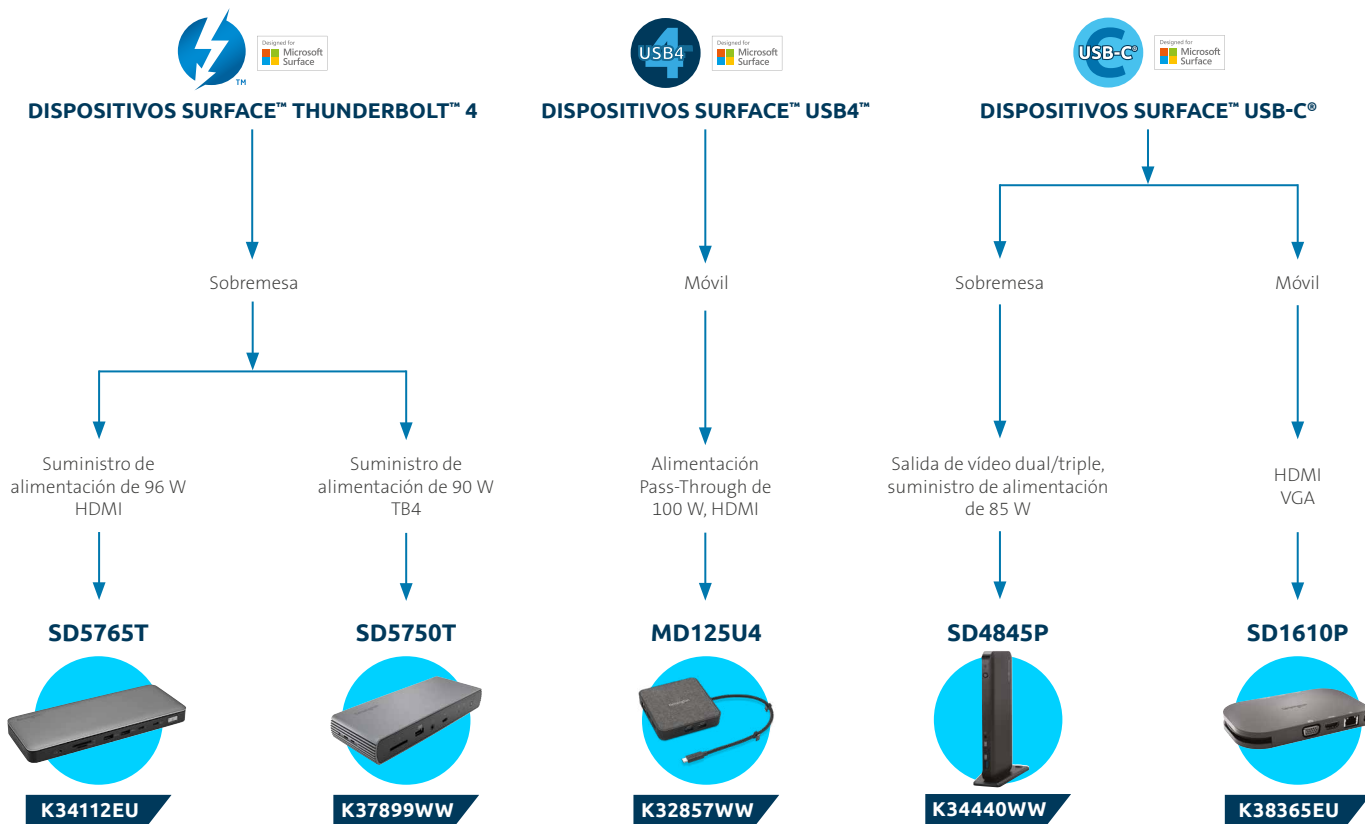

Cómo elegir la mejor solución de puertos: Microsoft Surface™

Acabe con las conjeturas a la hora de encontrar el replicador de puertos ideal...

WWW.KENSINGTON.COM/BUSCADORDEACCESORIOS