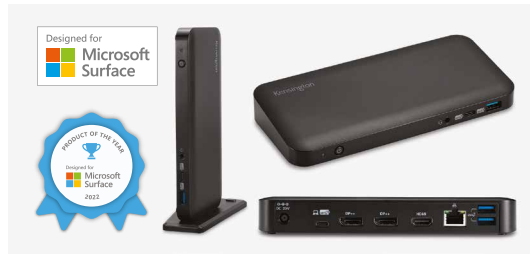

Replicadores de puertos para Microsoft Surface™

REPLICADOR DE PUERTOS DE VÍDEO TRIPLE SIN DRIVERS SD4845P USB-C: DISEÑADO PARA SURFACE

K34440WW