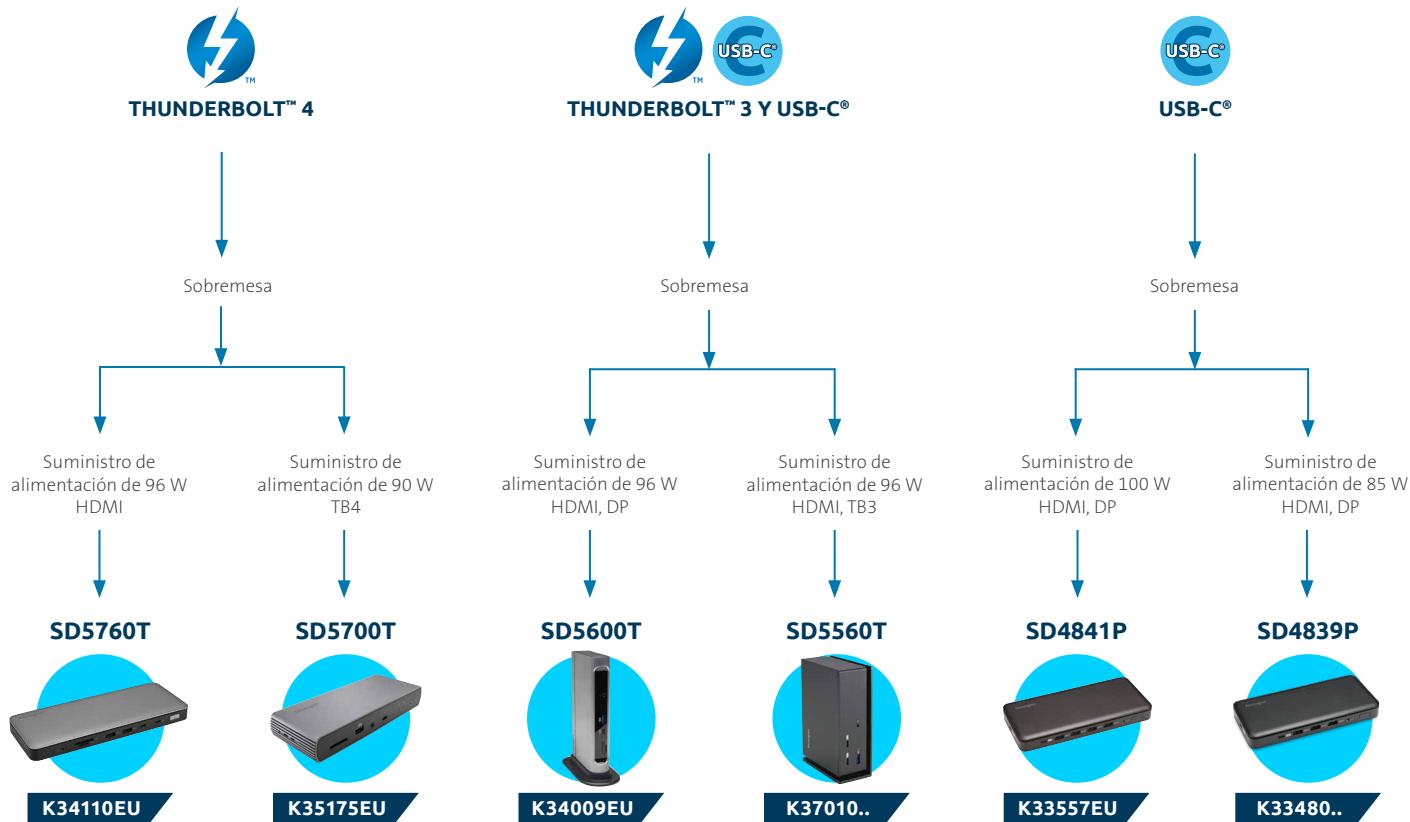

Elegir la mejor solución de puertos: Thunderbolt™ y USB-C®

Acabe con las conjeturas a la hora de encontrar el replicador de puertos ideal...

WWW.KENSINGTON.COM/BUSCADORDEACCESORIOS