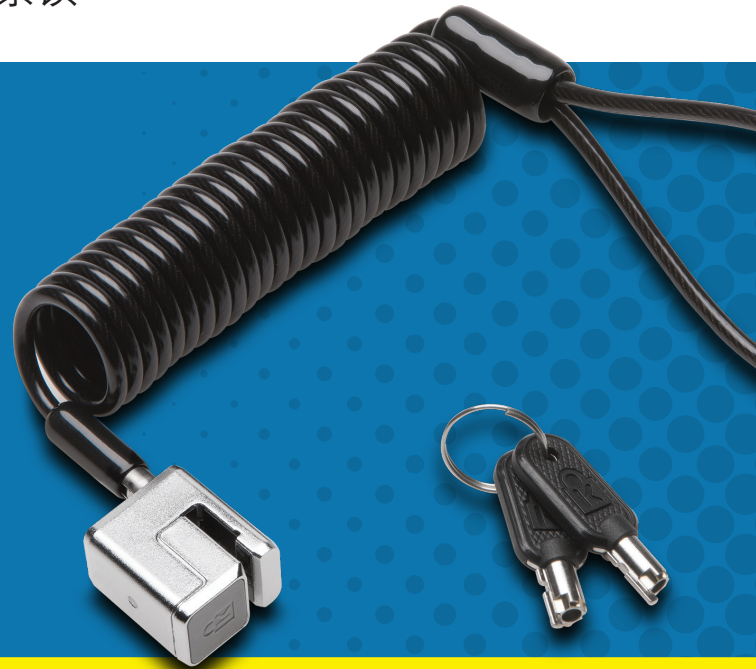

# 新一代便携式安全

## Microsoft Surface Pro 用便携式钥匙缆索锁

为 Surface Pro 提供无懈可击的安全性. 在超过 25 年的时间里, Kensington 的产品一直凭借高品质和高强度成为专业人士之选 (The Professionals' Choice™), 而与 Microsoft 合作设计的便携式钥匙缆索锁秉承这一特点, 可确保 Surface Pro 设备的安全。

### 功能和优势:

- **专为 Surface™ Pro 而打造**, 提供专业级安全性和优异的设备使用体验
- **非侵入性上锁技术**, 连接到 Microsoft Surface Pro 支架, 无需改造设备, 从而保留 Surface Pro 的硬件保修条件
- **坚固的锁头**符合 Kensington 在抗干扰、可靠性和耐用性方面的行业领先标准
- **Hidden Pin™ 技术**与所有最新款的 Kensington 锁兼容, 并且包含专利的防撬技术。我们坚如磐石的 5 毫米定制式钥匙管理解决方案包含 万能钥匙 (K66643M) 和 总控钥匙 (K66643S) 选项, 它们均采用此技术