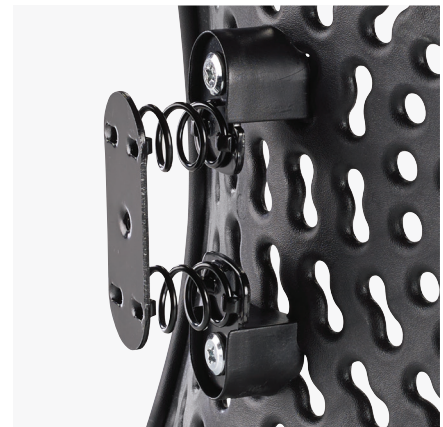

Den höjdjusterbara designen ger korrekt ergonomisk position för ländryggen och passar nästan alla stolar.

Tack vare den bärbara designen blir det bekvämare för dig att arbeta längre, oavsett om du sitter vid skrivbordet eller är på språng.

- SmartFit™ stöder korrekt ergonomisk passform
- Höjdjusterbart för anpassningsbart ryggstöd
- Oberoende fjädrar anpassar sig efter din kropp
- Ventilerade stöd håller ryggen sval och torr
- Löstagbart tygöverdrag som kan tvättas i maskin

SmartFit™ Conform™ ryggstöd

Artikelnummer: 60412WW | UPC-kod: 0 85896 60412 9

SmartFit™ – enkel komfort

Stöder korrekt ergonomisk position för ländryggen och ger fullt stöd för ryggraden med hjälp av datadriven forskning och ett färgkodat passformsdiagram för att stödja snabb och intuitiv höjdställning.

Höjjusterbart

Skjut basen uppåt eller nedåt till din komfortfärg för att ställa in ryggstödet i rätt höjd, vilket ger maximal komfort och stöd för ryggraden och ländryggen när du sitter i en stol.

Fyra oberoende fjädrar