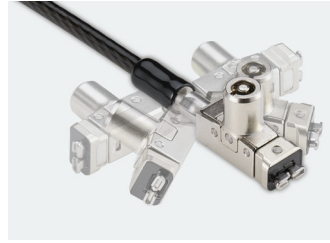

PortLock 笔记本电脑钥匙式电脑锁通过直接接入专用 USB-C® 安全锁孔解决了这些难题，无需适配器。这不仅保持了笔记本电脑的纤薄外形，还确保所有端口都能正常使用。PortLock 采用薄型锁头设计，可防止机身晃动；灵活的绕轴旋转设计支持单手操作，锁定过程轻松顺畅。

PortLock 笔记本电脑钥匙式电脑锁通过了 Dell 官方认证，旨在简化部署流程并强化企业安全策略，在不牺牲易用性的前提下，为 IT 管理人员提供坚实的安全保障。

- Dell 官方认证，适用于配备特有 USB-C® 锁孔的 XPS 14 和 XPS 16 笔记本电脑（2026 年及之后机型）
- 纤薄锁头设计，确保笔记本电脑稳固不晃动
- 绕轴旋转式锁头，支持从任何角度灵活锁定
- 不遮挡端口
- 1.8 米（6 英尺）长碳纤维线
- 5 毫米上锁系统简化钥匙管理
- 经过强度、物理耐久度和机械韧性的验证和测试
- 通过 Register & Retrieve™，免费地更换丢失的钥匙
- 5 年有限保修

针对专用 USB-C® 锁孔打造的 PortLock 笔记本电脑钥匙式电脑锁

部件号: K64546WW | UPC 代码: 0 85896 64546 7 (标准)

部件号: K64547M | UPC 代码: 0 85896 64547 4 (万能钥匙)

部件号: K64547EUM | UPC 代码: 5028252653718 (批量快速型)

Dell 专属定制设计

本款锁具经过 Dell 官方认证, 专为配备专用 USB-C® 锁孔的最新款 XPS 14 及 XPS 16 笔记本电脑 (2026 年及之后机型) 打造。无需使用厚重的粘贴式转接板, 完美保持笔记本电脑纤薄、干练的商务外观。

轻薄型锁头

薄型锁头在提供可靠直连防护的同时, 确保设备能够平稳放置, 不会倾斜晃动。

绕轴旋转锁头和旋转锁杆

单手即可在任意角度轻松上锁, 既不会遮挡相邻接口, 也不会对笔记本电脑的锁孔或机身造成受力负担。

1.8 米 (6 英尺) 碳钢缆绳

高强度材质可有效抵御暴力剪切; 外层包裹塑料护套, 防止划伤桌面。长线缆让您灵活地将笔记本电脑固定在办公桌、餐桌或其他固定结构上。

5 毫米上锁系统

作为我们最新款锁具的通用标准, 5 毫米上锁系统在提升安全性的同时, 让钥匙管理变得更加井然有序。该系统拥有更细小的锁孔及精密设计的内部机构, 可有效抵御暴力开锁。我们提供标准钥匙、万能钥匙及定制型定制式钥匙锁等多种钥匙方案。