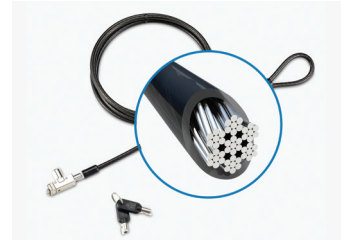

- Dell 官方认证，适用于配备特有 USB-C® 锁孔的 XPS 14 和 XPS 16 笔记本电脑（2026 年及之后机型）
- 纤薄锁头设计，确保笔记本电脑稳固不晃动
- 绕轴旋转式锁头，支持从任何角度灵活锁定
- 不遮挡端口
- 1.8 米（6 英尺）长碳纤维线
- 5 毫米上锁系统简化钥匙管理
- 经过强度、物理耐久度和机械韧性的验证和测试
- 通过 Register & Retrieve™，免费地更换丢失的钥匙
- 5 年有限保修

针对专用 USB-C® 锁孔打造的 PortLock 笔记本电脑钥匙式电脑锁

部件号: K64546WW | UPC 代码: 0 85896 64546 7 (标准)

部件号: K64547M | UPC 代码: 0 85896 64547 4 (万能钥匙)

部件号: K64547EUM | UPC 代码: 5028252653718 (批量快速型)

Dell 专属定制设计

本款锁具经过 Dell 官方认证, 专为配备专用 USB-C® 锁孔的最新款 XPS 14 及 XPS 16 笔记本电脑 (2026 年及之后机型) 打造。无需使用厚重的粘贴式转接板, 完美保持笔记本电脑纤薄、干练的商务外观。

轻薄型锁头

薄型锁头在提供可靠直连防护的同时, 确保设备能够平稳放置, 不会倾斜晃动。

绕轴旋转锁头和旋转锁杆

单手即可在任意角度轻松上锁, 既不会遮挡相邻接口, 也不会对笔记本电脑的锁孔或机身造成受力负担。

1.8 米 (6 英尺) 碳钢缆绳

高强度材质可有效抵御暴力剪切; 外层包裹塑料护套, 防止划伤桌面。长线缆让您灵活地将笔记本电脑固定在办公桌、餐桌或其他固定结构上。

5 毫米上锁系统

作为我们最新款锁具的通用标准, 5 毫米上锁系统在提升安全性的同时, 让钥匙管理变得更加井然有序。该系统拥有更细小的锁孔及精密设计的内部机构, 可有效抵御暴力开锁。我们提供标准钥匙、万能钥匙及定制型定制式钥匙锁等多种钥匙方案。