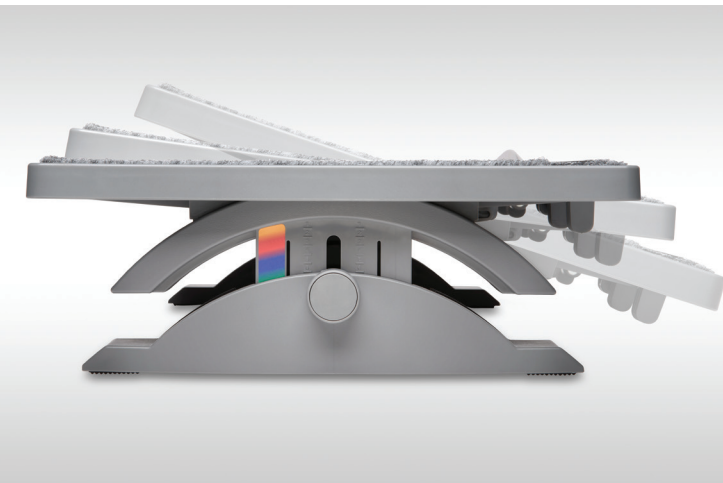

De allerbeste voetensteun

SmartFit® SoleMate™ Pro Elite Ergonomische Voetensteun

De SmartFit® SoleMate™ Pro Elite Ergonomische Voetensteun stimuleert een gezonde houding, bevordert de doorbloeding en biedt extra comfort voor rug en benen. Ergonomisch ontworpen voor het bevorderen van welzijn en een hogere productiviteit. De SmartFit® SoleMate™ Pro Elite Ergonomische Voetensteun is voorzien van Kensington's gepatenteerde SmartFit™ technologie. Hiermee kunt u eenvoudig de juiste stand kiezen en de hoogte en hoek volledig naar wens aanpassen. Een ideale voetensteun voor moderne thuiswerkplekken of flexwerklocaties.

Ergonomisch
ontwerp

SmartFit®
systeem

Functies en voordelen:

- **Ergonomisch verantwoord ontwerp** dat een gezonde houding stimuleert, de doorbloeding bevordert en extra comfort voor rug en benen biedt
- **SmartFit® systeem** maakt het eenvoudiger om de ideale ergonomische hoogte te kiezen op basis van wetenschappelijk onderzoek, wat zorgt voor optimaal comfort en verbeterde productiviteit
- **In hoogte verstelbaar** met posities tussen 90 en 120 mm (3,5-4,7 inch) voor ondersteuning van gebruikers van alle lengtes
- **In hoek en schuine verstelbaar** zodat u de voetensteun naar wens kunt kantelen (in een hoek van 10-18° en een schuine van 0-18°)
- **Vergrendelbaar voetpedaal** waarmee u de voetensteun kunt verstellen zonder op te hoeven staan
- **Antislip onder- en bovenkant** zorgen ervoor dat uw voeten en de voetensteun gedurende de werkdag op hun plek blijven
- **Eenvoudig te reinigen oppervlak** waarvan u vlekken met warm water kunt verwijderen
- **Breed platform** biedt volop ruimte voor gebruikers die hun voeten graag verder uit elkaar plaatsen
- **Niet-giftige materialen** die onafhankelijk zijn gecertificeerd voor veiligheid en naleving van voorschriften
- **Professioneel prestatiegericht ontwerp** combineert functionaliteit met een geraffineerd ontwerp en duurzame onderdelen