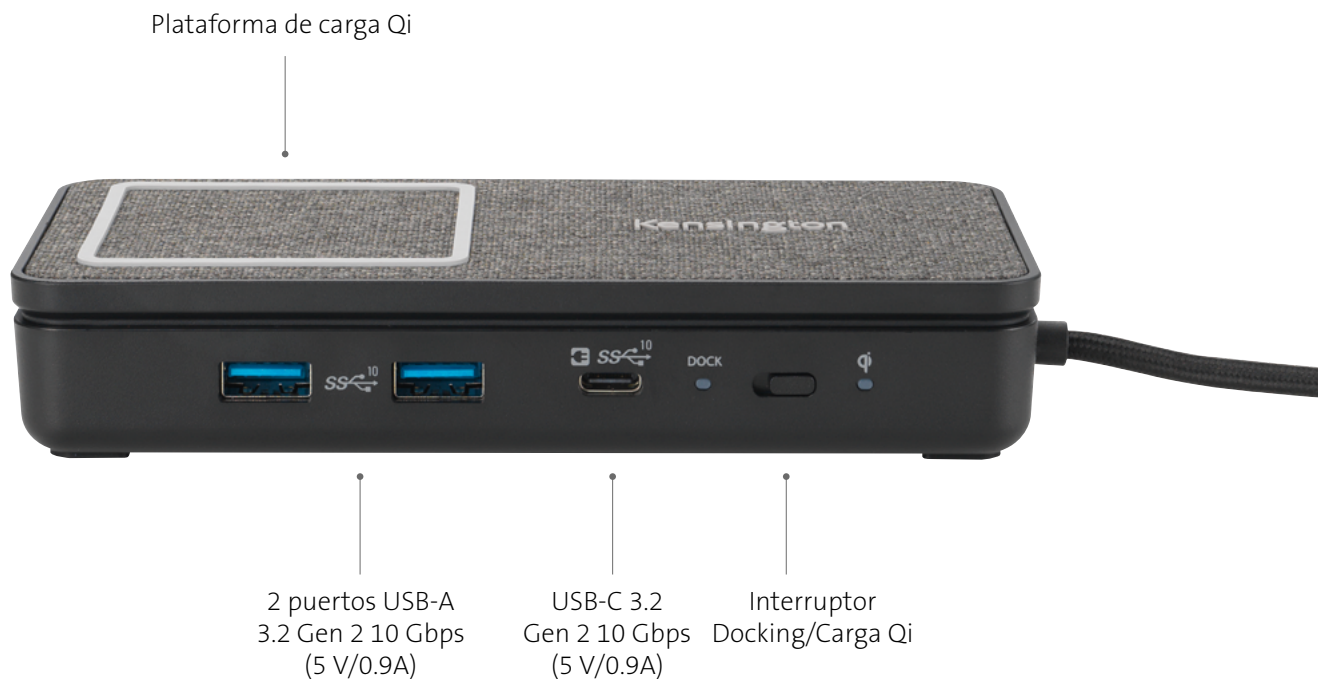

Docking Station SD1700P portátil con salida doble de video de 4K, USB-C y carga inalámbrica Qi - 100 W de Pass-Through Power

Código de producto: K32800WW | Código UPC: 0 85896 32800 1

Parte frontal