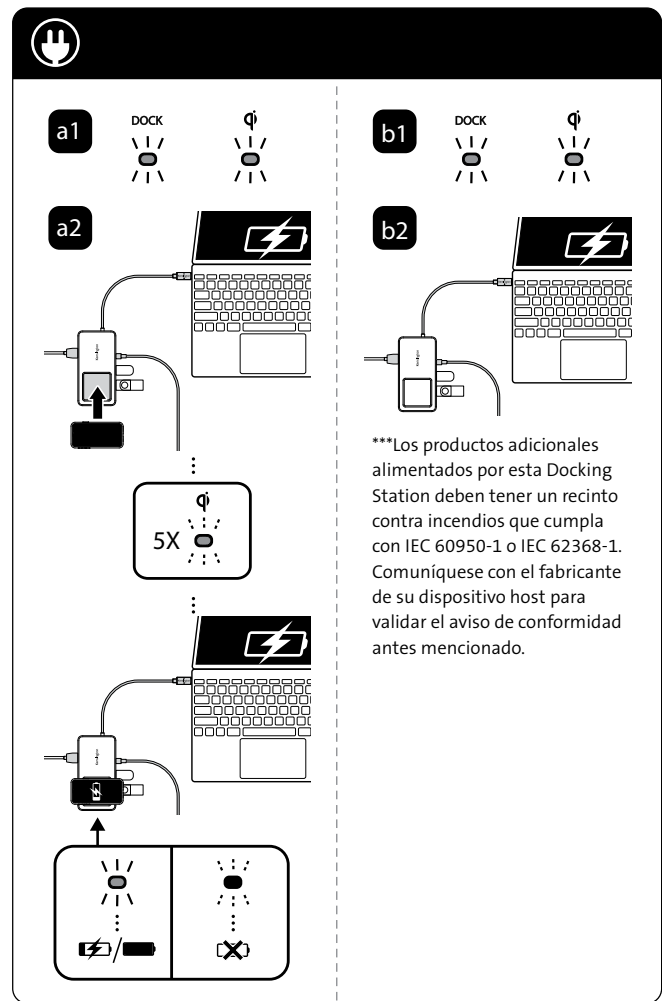

## Docking Station SD1700P portátil con salida doble de video de 4K, USB-C y carga inalámbrica Qi - 100 W de Pass-Through Power

Código de producto: K32800WW | Código UPC: 0 85896 32800 1

Indicador LED

LED azul

Función Docking o Carga Qi activada

LED roja

Multifunción con carga Qi

Modos	Descripción de las funciones	Docking portátil	Carga inalámbrica Qi
Modo de alimentación por bus	Solo Docking	Encendido	Apagado
	Solo carga inalámbrica Qi	Apagado	Encendido, carga inalámbrica Qi de hasta 10 W
Modo Pass-Through Power	La función Docking y carga inalámbrica están funcionando al mismo tiempo	Encendido	Encendido, carga inalámbrica Qi de hasta 10 W
Modo Almohadilla de carga inalámbrica*	Solo almohadilla de carga inalámbrica	Modo de espera, sin host conectado	Encendido, carga inalámbrica Qi de hasta 10 W