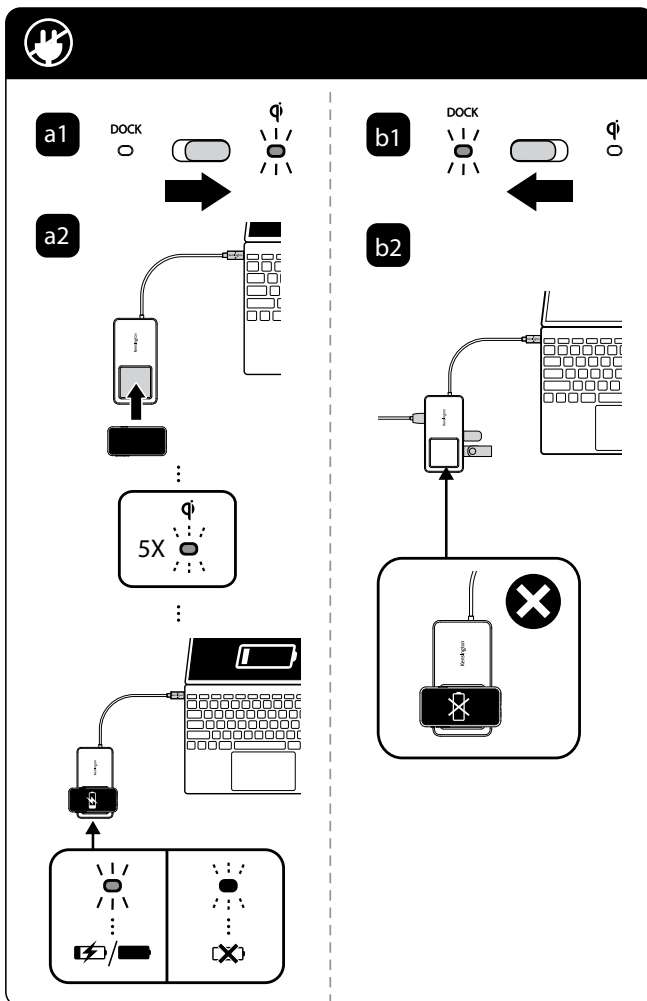

## Docking Station SD1700P portátil con salida doble de video de 4K, USB-C y carga inalámbrica Qi - 100 W de Pass-Through Power

Código de producto: K32800WW | Código UPC: 0 85896 32800 1

Indicador LED

LED azul

Función Docking o Carga Qi activada

LED roja

Multifunción con carga Qi

Modos	Descripción de las funciones	Docking portátil	Carga inalámbrica Qi
Modo de alimentación por bus	Solo Docking	Encendido	Apagado
	Solo carga inalámbrica Qi	Apagado	Encendido, carga inalámbrica Qi de hasta 10 W
Modo Pass-Through Power	La función Docking y carga inalámbrica están funcionando al mismo tiempo	Encendido	Encendido, carga inalámbrica Qi de hasta 10 W
Modo Almohadilla de carga inalámbrica*	Solo almohadilla de carga inalámbrica	Modo de espera, sin host conectado	Encendido, carga inalámbrica Qi de hasta 10 W