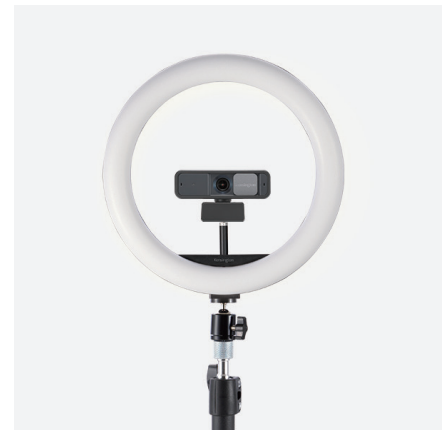

Compatible avec l'écosystème Kensington

Créez une configuration adaptée à votre environnement en la combinant avec d'autres accessoires, tels que le support de bureau (K87651WW) ou la Ring Light (K87653WW).