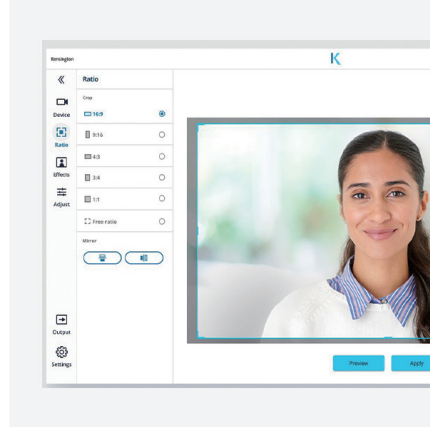

W2050 Webcam Pro 1080p avec auto focus

Référence : K81176WW | Code UPC : 0 85896 81176 3

Présentez votre
équipe, votre
environnement
ou vous-même.

Les connaissances technologiques et logicielles nécessaires pour créer une configuration de visioconférence optimisée peuvent être considérables. Les professionnels ont besoin d'une solution qui simplifie leur expérience. La webcam W2050 1080p avec auto focus de Kensington offre un champ de vision large de 93° adapté aux réunions d'équipe, aux conférences ou à la présentation de produits, en ajoutant la touche professionnelle aux applications de visioconférence actuelles. Offrant des vidéos de haute qualité (1080p à 30 images / seconde), un double zoom dynamique, deux micros stéréo omnidirectionnels, un positionnement de caméra flexible et un traitement amélioré de l'image dans des conditions de faible éclairage, la W2050 optimise votre expérience de visioconférence.

Caractéristiques :

- Optimisée pour Microsoft Teams, Zoom et bien d'autres encore
- Champ de vision large de 93° adapté à plusieurs participants
- Personnalisation des paramètres vidéo avec Kensington Connect™
- Mise au point automatique HD, panoramique, inclinaison et double zoom électroniques (ePTZ)
- Réglage manuel de 37° à la verticale et de 360° à l'horizontale
- Capteur grand format pour des images de qualité même dans des conditions de faible éclairage
- Micros omnidirectionnels avec suppression du bruit
- Résistance aux nettoyages intensifs rigoureusement testée et approuvée

W2050 Webcam Pro 1080p avec auto focus

Référence : K81176WW | Code UPC : 0 85896 81176 3

Technologie vidéo professionnelle

Offre des vidéos de haute qualité en 1080p (1920x1080 à 30 images /sec.) avec mise au point automatique et grand capteur pour de meilleures performances dans des conditions de faible luminosité.