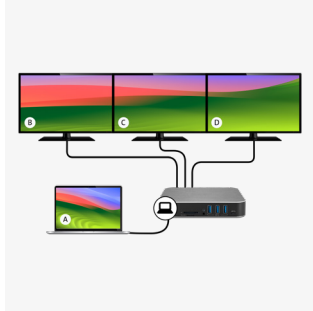

Docking Station portátil con salida de video triple AD220S3 USB-C® de 5 Gbps

Código de producto: K31343WW | Código UPC: 0 85896 31343 4

Salida de video para tres pantallas

Admite hasta tres pantallas externas a través de conexiones HDMI® y VGA, sin necesidad de adaptadores incómodos. Ofrece HDMI® 2.0 (hasta 4 K a 60 Hz), HDM® 1.4 (hasta 4 K a 30 Hz) y VGA (1080p a 60 Hz).