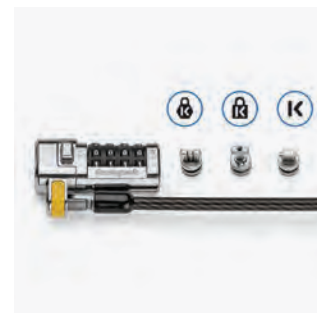

Un'opzione di combinazione a codice master (K68106EU) semplifica notevolmente la gestione di combinazione e lucchetto.