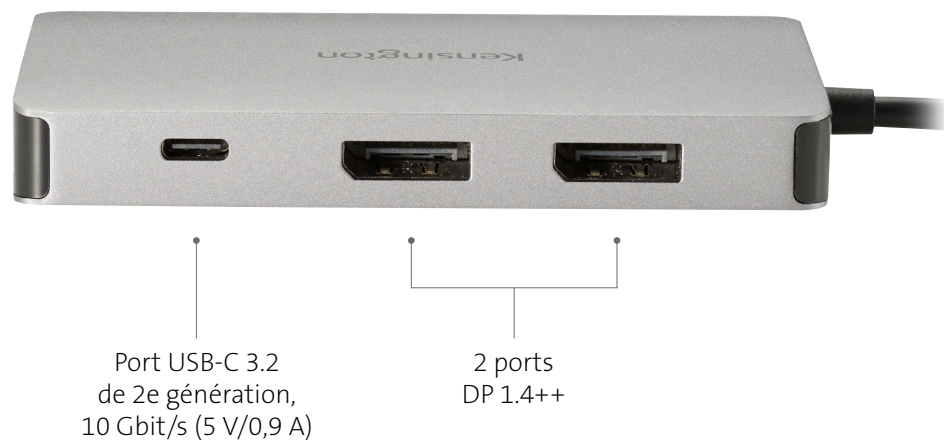

Station d'accueil portative UH1450P USB-C®

Numéro d'article : K36900WW | CUP : 0 85896 36900 4

Avant

Arrière