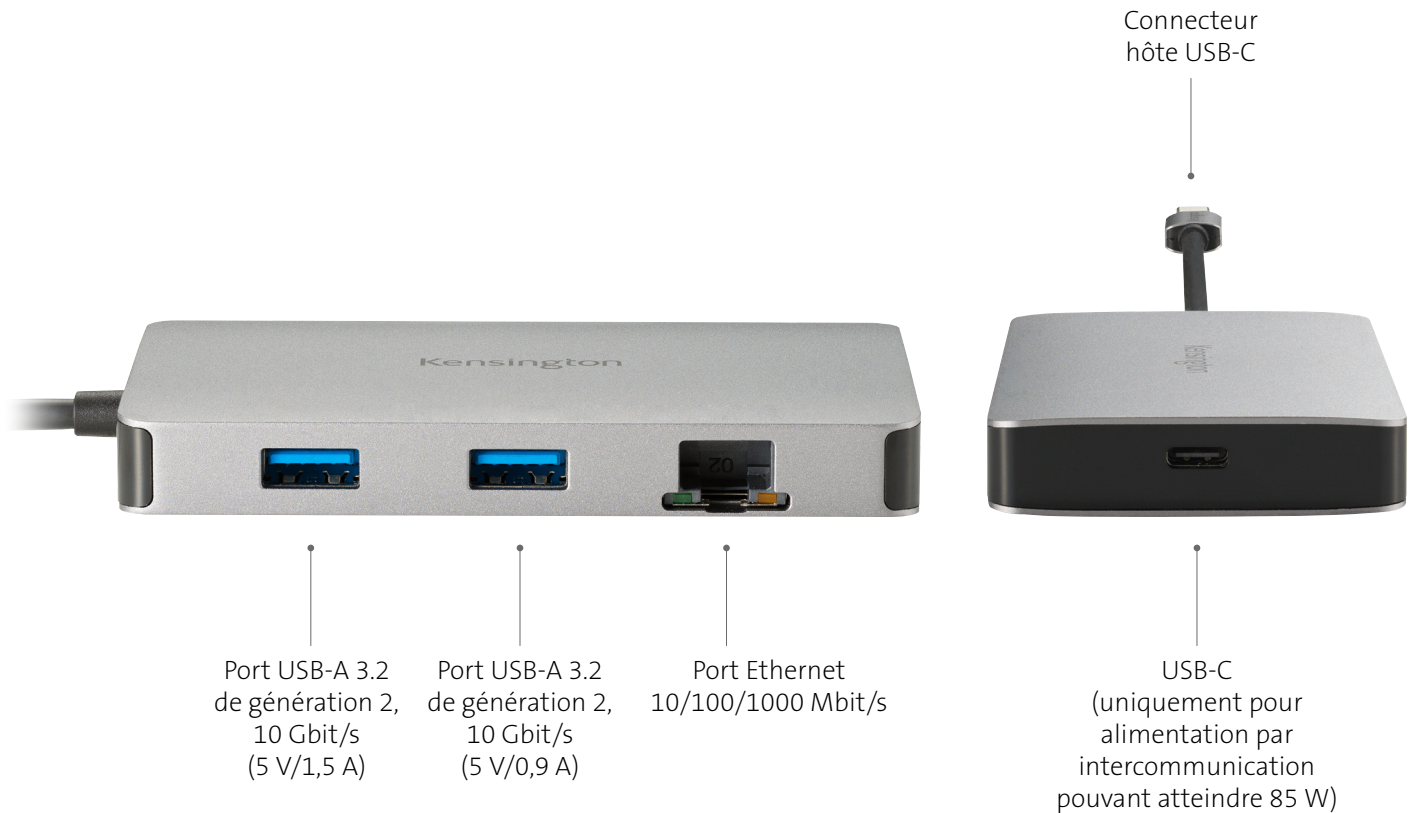

Station d'accueil portative UH1450P USB-C®

Numéro d'article : K36900WW | CUP : 0 85896 36900 4

Avant

Arrière