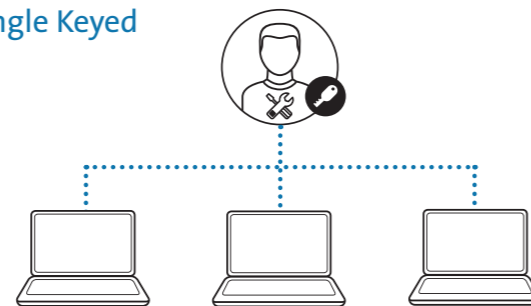

Single Keyed

Alle låse er ens, og der leveres kun en Master Key der kan åbne alle låse. Der leveres ingen individuelle nøgler. Designet til at reducere risici på skoler, laboratorier og biblioteks miljøer. Computer kan fastlåses og kun med IT chefens adgang.