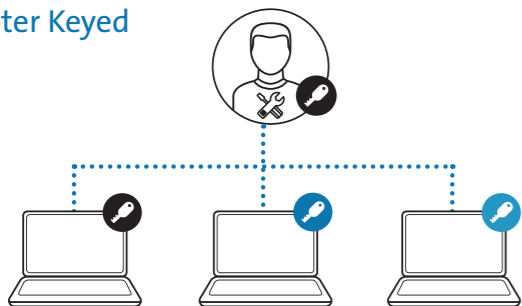

Master Keyed

Unikke, individuelle nøgler og låse til enheder. Master Key åbner alle låse. Tillader individuelle adgang til eget udstyr, mens IT chefen har kontrol over alt udstyr og data.