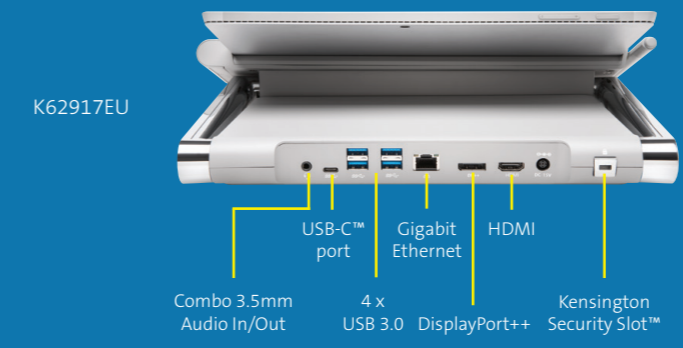

SD7000 Surface™ Pro Dockingstation

SD7000 giver en ultimativ oplevelse af Surface. SD7000 er bygget på Microsofts proprietære Surface Connect teknologi, og er en kraftig dockingstation, der giver brugerne mulighed for forbindelse til 2 eksterne skærme, USB-enheder og kablet netværk.

CH1000 USB-C™ 4-Port Hub

K39124EU

Udvider Go's eneste USB-C port til 2 x USB-C og 2 x USB 3.0 porte

SD1500 USB-C™ Mobile Dock

K33969WW

Udvider tilslutnings muligheder og inkluderer Gigabit Ethernet, USB 3.0, VGA og HDMI porte