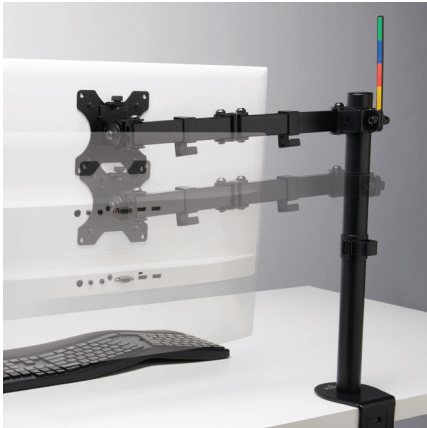

### Verhoog uw comfortniveau.

Dankzij de stevige, stabiele SmartFit® Ergo Single Extended Monitor Arm is het doodeenvoudig om de juiste ergonomische monitorhoogte te vinden en de afstand af te stellen. Maak kostbare bureauruimte vrij en verbeter tegelijkertijd de ergonomie. Breed aanpassingsbereik maakt  $\pm 90^\circ$  zwenken,  $\pm 180^\circ$  draaien (staand of liggend) en  $\pm 45^\circ$  kantelen en uitschuifbaar tot 283 mm. De stevige metalen C-klem en kabelklem zijn eenvoudig te installeren, beschadigen het bureau of de tafel niet en laten geen sporen achter. Geschikt voor schermen tot 34" en 8 kg

Functies zijn onder andere:

- SmartFit®-systeem
- Breed aanpassingsbereik
- Uitschuifbare arm
- C-klem en kabelklem inbegrepen
- Snel los te maken VESA 75/100-montageplaat
- Kabelbeheersysteem

Alle specificaties kunnen zonder voorafgaande kennisgeving worden gewijzigd. Producten zijn mogelijk niet op alle markten verkrijgbaar. Kensington, de naam ACCO en het beeldmerk van ACCO zijn gedeponeerde handelsmerken van ACCO Brands. Kensington The Professionals' Choice is een handelsmerk van ACCO Brands. Alle andere gedeponeerde en niet-gedeponeerde handelsmerken zijn het eigendom van hun respectieve eigenaren. © 2020 Kensington Computer Products Group, een onderdeel van ACCO Brands. Alle rechten voorbehouden. CBT28368NL

## SmartFit® Ergo Single Extended Monitor Arm

Artikelnummer: K55408WW | UPC-code: : 0 85896 55408 0

Het SmartFit®-systeem maakt het vinden van de juiste hoogte voor maximum comfort doodeenvoudig. Kijk met welke kleur op de bijgeleverde kaart de grootte van uw hand overeenkomt, stel de hoogte in op uw kleur en u bent klaar!

Breed aanpassingsbereik maakt  $\pm 90^\circ$  zwenken,  $\pm 180^\circ$  draaien (staand of liggend) en  $\pm 45^\circ$  kantelen mogelijk voor ergonomisch comfort.

Met de uitschuifbare arm kunt u de afstand van de monitor eenvoudig afstellen (tot 283 mm).