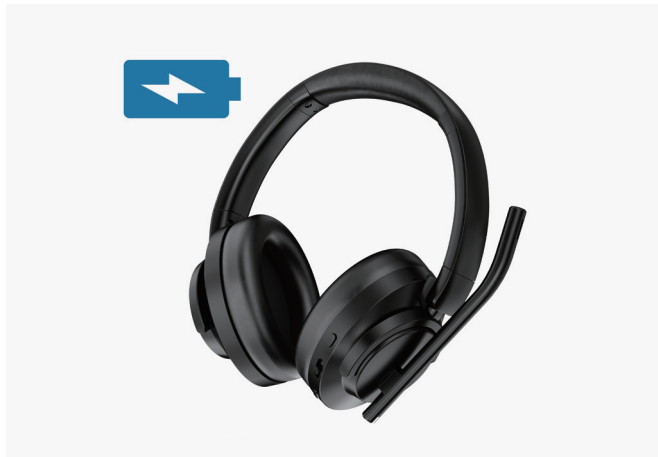

C3550 EQ Bluetooth® Headset Over-Ear

Part Number: K97467WW | Código UPC: 0 85896 01291 7

Bateria de Longa Duração

A duração da bateria prolongada suporta uso durante todo o dia com até 45 horas de tempo de conversa ou 70 horas de reprodução de música.** O carregamento USB-C® permite o uso contínuo enquanto carrega, enquanto o Carregamento Rápido fornece até 19 horas de uso em apenas 15 minutos (ANC desligado). Uma carga completa leva aproximadamente duas horas.