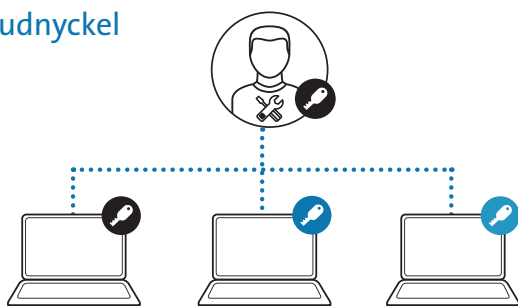

Surface™ Studio Solutions

Låskit för Surface™ Studio
K67976WW
Gör det möjligt för Studio att förankras till fasta föremål.
För Surface Studio 2/1

ErgoSoft™ handledsstöd för smala tangentbord
K50434EU
Ultramjukt yttre med gelvaddering optimerar komforten.

SmartFit® Pro Elite ergonomiskt fotstöd
K50345EU
Lyfter benen för att förbättra hållning och cirkulation.

VeriMark™ Desktop Fingerprint Key
K62330WW
Certifierad för Windows Hello™ och Windows Hello for Business™

Pro Fit® Vertical Ergo trådlös mus
K75501EU
Ergonomisk mus som ansluter trådlöst via 2,4GHz.

NYHET

Kensington-lås - Anpassade nyckellösningar

Den anpassade, nyckelförsedda lösningen är det populäraste säkerhetsalternativet för företag och institutioner. Du får mer kontroll över utrustningen samtidigt som du skyddar personalen från stölder av bärbara datorer och information. Välj bland ett av de tydliga alternativen för typen av åtkomst och kontroll som passar för dig:

Huvudnyckel

Unika, individuella nycklar och lås för enheter – huvudnyckeln öppnar alla lås. Tillåter personer att få åtkomst till egen utrustning samtidigt som IT-chefen har kontroll över all utrustning och information.