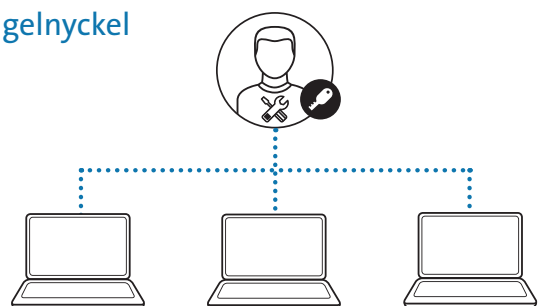

Singelnyckel

Alla lås är lika; endast en huvudnyckel för att öppna alla lås. Inga individuella nycklar tillhandahålls. Designad för att minska risken i klassrum, labb och biblioteksmiljöer. Datorn kan låsas på plats med endast IT-chefsåtkomst.