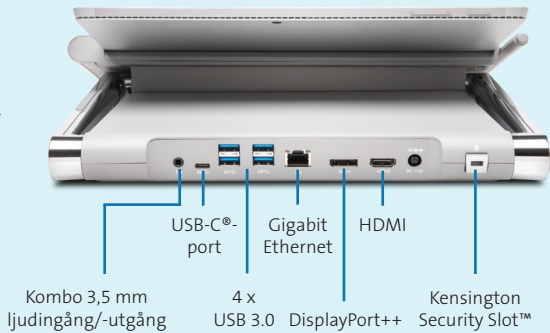

PowerPointer- fjärrkontroll för presentation

[K75241EU](#)

Idealisk för användning vid online-möten såsom Microsoft Teams.

SD7000 Surface™ Pro-dockningsstation

SD7000 levererar den ultimata Surface™-upplevelsen. SD7000 som bygger på Microsofts egenutvecklade Surface Connect-teknik är en kraftfull dockningsstation som ger användarna möjlighet att använda två externa bildskärmar, USB-kringutrustning och ett kabelanslutet nätverk.

[K62917EU](#)

Kombo 3,5 mm
ljudingång/-utgång

USB-C®-
port

4 x
USB 3.0

Gigabit
Ethernet

DisplayPort++

HDMI

Kensington
Security Slot™